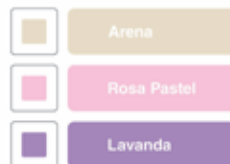

D0604 Camisa Oxford Manga Corta con Silueta para Dama				
Talla	Color	Mayoreo	Menudeo	
CH-EG	Todos	$174.00	$210.00	
EEG		$191.40	$230.00	

C0605 Camisa Oxford Manga Larga para Caballero				
Talla	Color	Mayoreo	Menudeo	
CH-EG	Todos	$208.80	$250.00	
EEG		$229.68	$275.00	

D0605 Camisa Oxford Manga Larga con Silueta para Dama				
Talla	Color	Mayoreo	Menudeo	
CH-EG	Todos	$208.80	$250.00	
EEG		$229.68	$275.00	

C0606 Camisa de Gabardina Manga Corta para Caballero				
Talla	Color	Mayoreo	Menudeo	
CH-EG	Todos	$208.80	$250.00	
EEG		$229.68	$275.00	

D0606 Camisa de Gabardina Manga Corta con Silueta para Dama				
Talla	Color	Mayoreo	Menudeo	
CH-EG	Todos	$208.80	$250.00	
EEG		$229.68	$275.00	

C0607 Camisa de Gabardina Manga Larga para Caballero				
Talla	Color	Mayoreo	Menudeo	
CH-EG	Todos	$250.56	$300.00	
EEG		$275.50	$330.00	

D0607 Camisa de Gabardina Manga Larga con Silueta para Dama				
Talla	Color	Mayoreo	Menudeo	
CH-EG	Todos	$250.56	$300.00	
EEG		$275.50	$330.00	

Pantalones

C0651 Pantalón de Mezclilla para Caballero				
Talla	Color	Mayoreo	Menudeo	
28-40	Todos	$234.90	$280.00	

D0651 Pantalón de Mezclilla para Dama				
Talla	Color	Mayoreo	Menudeo	
5-17	Todos	$234.90	$280.00	

C0652 Pantalón de Gabardina para Caballero				
Talla	Color	Mayoreo	Menudeo	
28-40	Todos	$281.88	$340.00	

D0652 Pantalón de Gabardina para Dama				
Talla	Color	Mayoreo	Menudeo	
5-17	Todos	$281.88	$340.00	

Nuevos Colores C0701

Codisa Monterrey

José María Luis Mora No. 174, Col. Sarabia,
C.P. 64490, Monterrey, Nuevo León.
Teléfono: (81) 8372 2729
Correo electrónico: ventas@codisamonterrey.com

Codisa Chihuahua

Av. Benito Juárez #2111
Zona Centro, Chihuahua
Teléfono: (614) 41 06 040
Correo electrónico: chihuahua@codisamonterrey.com